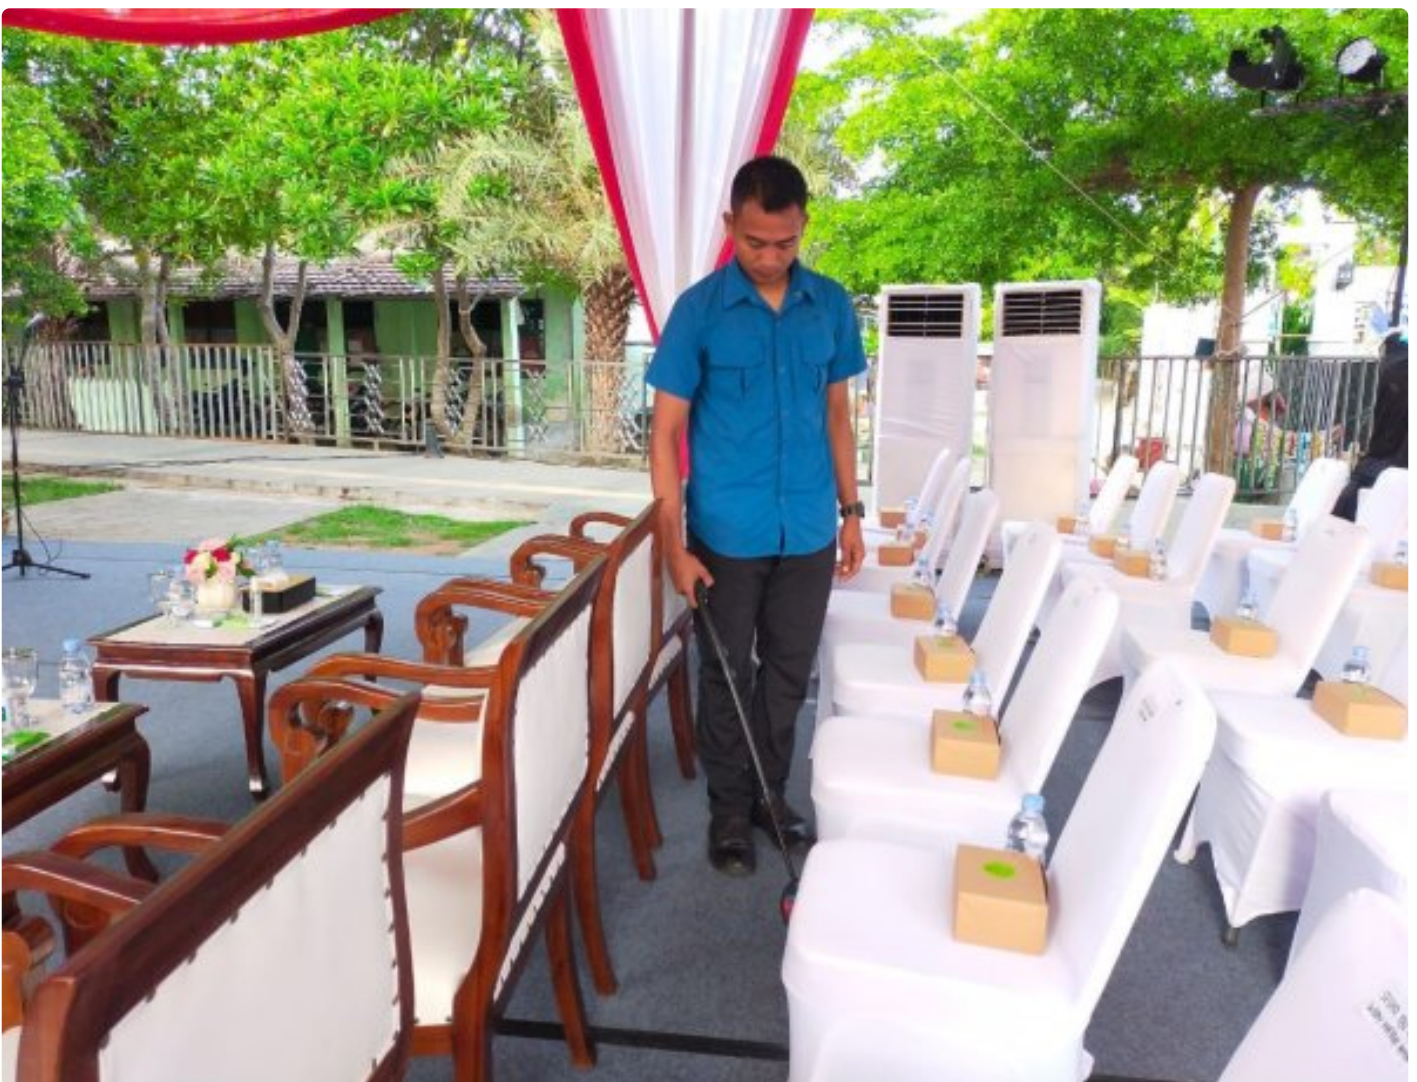

Dansat Brimob Polda Banten Terjunkan Puluhan Personel Untuk Pengamanan Kunker Wakil Presiden RI

Ayu Amalia - BANTEN.JURNALNASIONAL.CO.ID

Jan 14, 2024 - 20:26

Banten – Terkait kunjungan Kerja Wakil Presiden Prof. Dr. (H.C.) K.H. Ma'ruf Amin dan rombongan ke Pondok Pesantren An Nawawi Tanara, Serang, Banten, personel Satbrimob Polda Banten melaksanakan PAM (pengamanan) di ring tiga, Sterilisasi dan Escape. Minggu (14/01).

Komandan Satuan Brimob Polda Banten Kombes Pol Imam Suhadi., S.I.K.

Mengatakan, kegiatan Wakil Presiden KH. Ma'ruf Amin ke Pondok Pesantren An Nawawi, Tanara, Kab. Serang Provinsi Banten dalam rangka kunjungan kerja dan silaturahmi dengan pengurus Ponpes An Nawawi.

“Wakil Presiden KH. Ma'ruf Amin ke Pondok Pesantren An Nawawi dalam rangka kunjungan kerja dan bersilaturahmi dengan pengurus Pondok” kata Kombes Pol Imam Suhadi.

“Personel Satuan Brimob Polda Banten berikut jajaran melaksanakan pengamanan Wapres, saya harapkan personel yang melaksanakan pengamanan tetap mematuhi protokol kesehatan dan tetap waspada, sehingga kegiatan Wapres dapat berjalan lancar dan aman sesuai yang kita inginkan.”